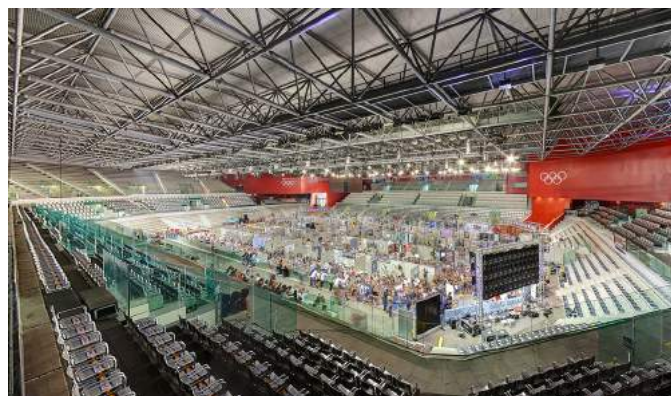

PALAVELA

 Il Palavela è la reinterpretazione di Gae Aulenti del Palazzo a Vela inaugurato in occasione del centenario dell'Unità d'Italia. Ristrutturata per le gare Olimpiche di Pattinaggio artistico e Short Track di Torino 2006, la venue è adatta a ospitare galà e show di pubblico spettacolo con e senza ghiaccio, eventi aziendali, convention, cene.

 The Palavela is a reinterpretation by Gae Aulenti of the Palazzo a Vela, built for celebrating the centenary of the Italy's unification. Renovated in 2004 to host the Torino 2006 Olympic Figure Skating and Short Track competitions, the venue is very flexible and it can be used for corporate events, conventions, gala dinners, parties.

CAPIENZE SECONDO NORME COVID-19

CAPACITY ACCORDING TO COVID-19 REGULATIONS

Sala Room	ARENA* PARTERRE	AULA CONFERENZE PIANO + 4	AULA 1	AULA 1 + LOUNGE VETRATA 1	AULA 3	AULA 3 + LOUNGE VETRATA 3	LOUNGE VETRATA 2
A platea Theatre	500	120		60		60	65
A banchi scuola Classroom	300	60	70	30	70	30	30
A tavoli rotondi Boardroom	450			25		25	25
A cocktail Buffet - cocktail	850			60		60	65

*Capienza massima tribune Arena: 4500
Max capacity on the Arena tribunes: 4500